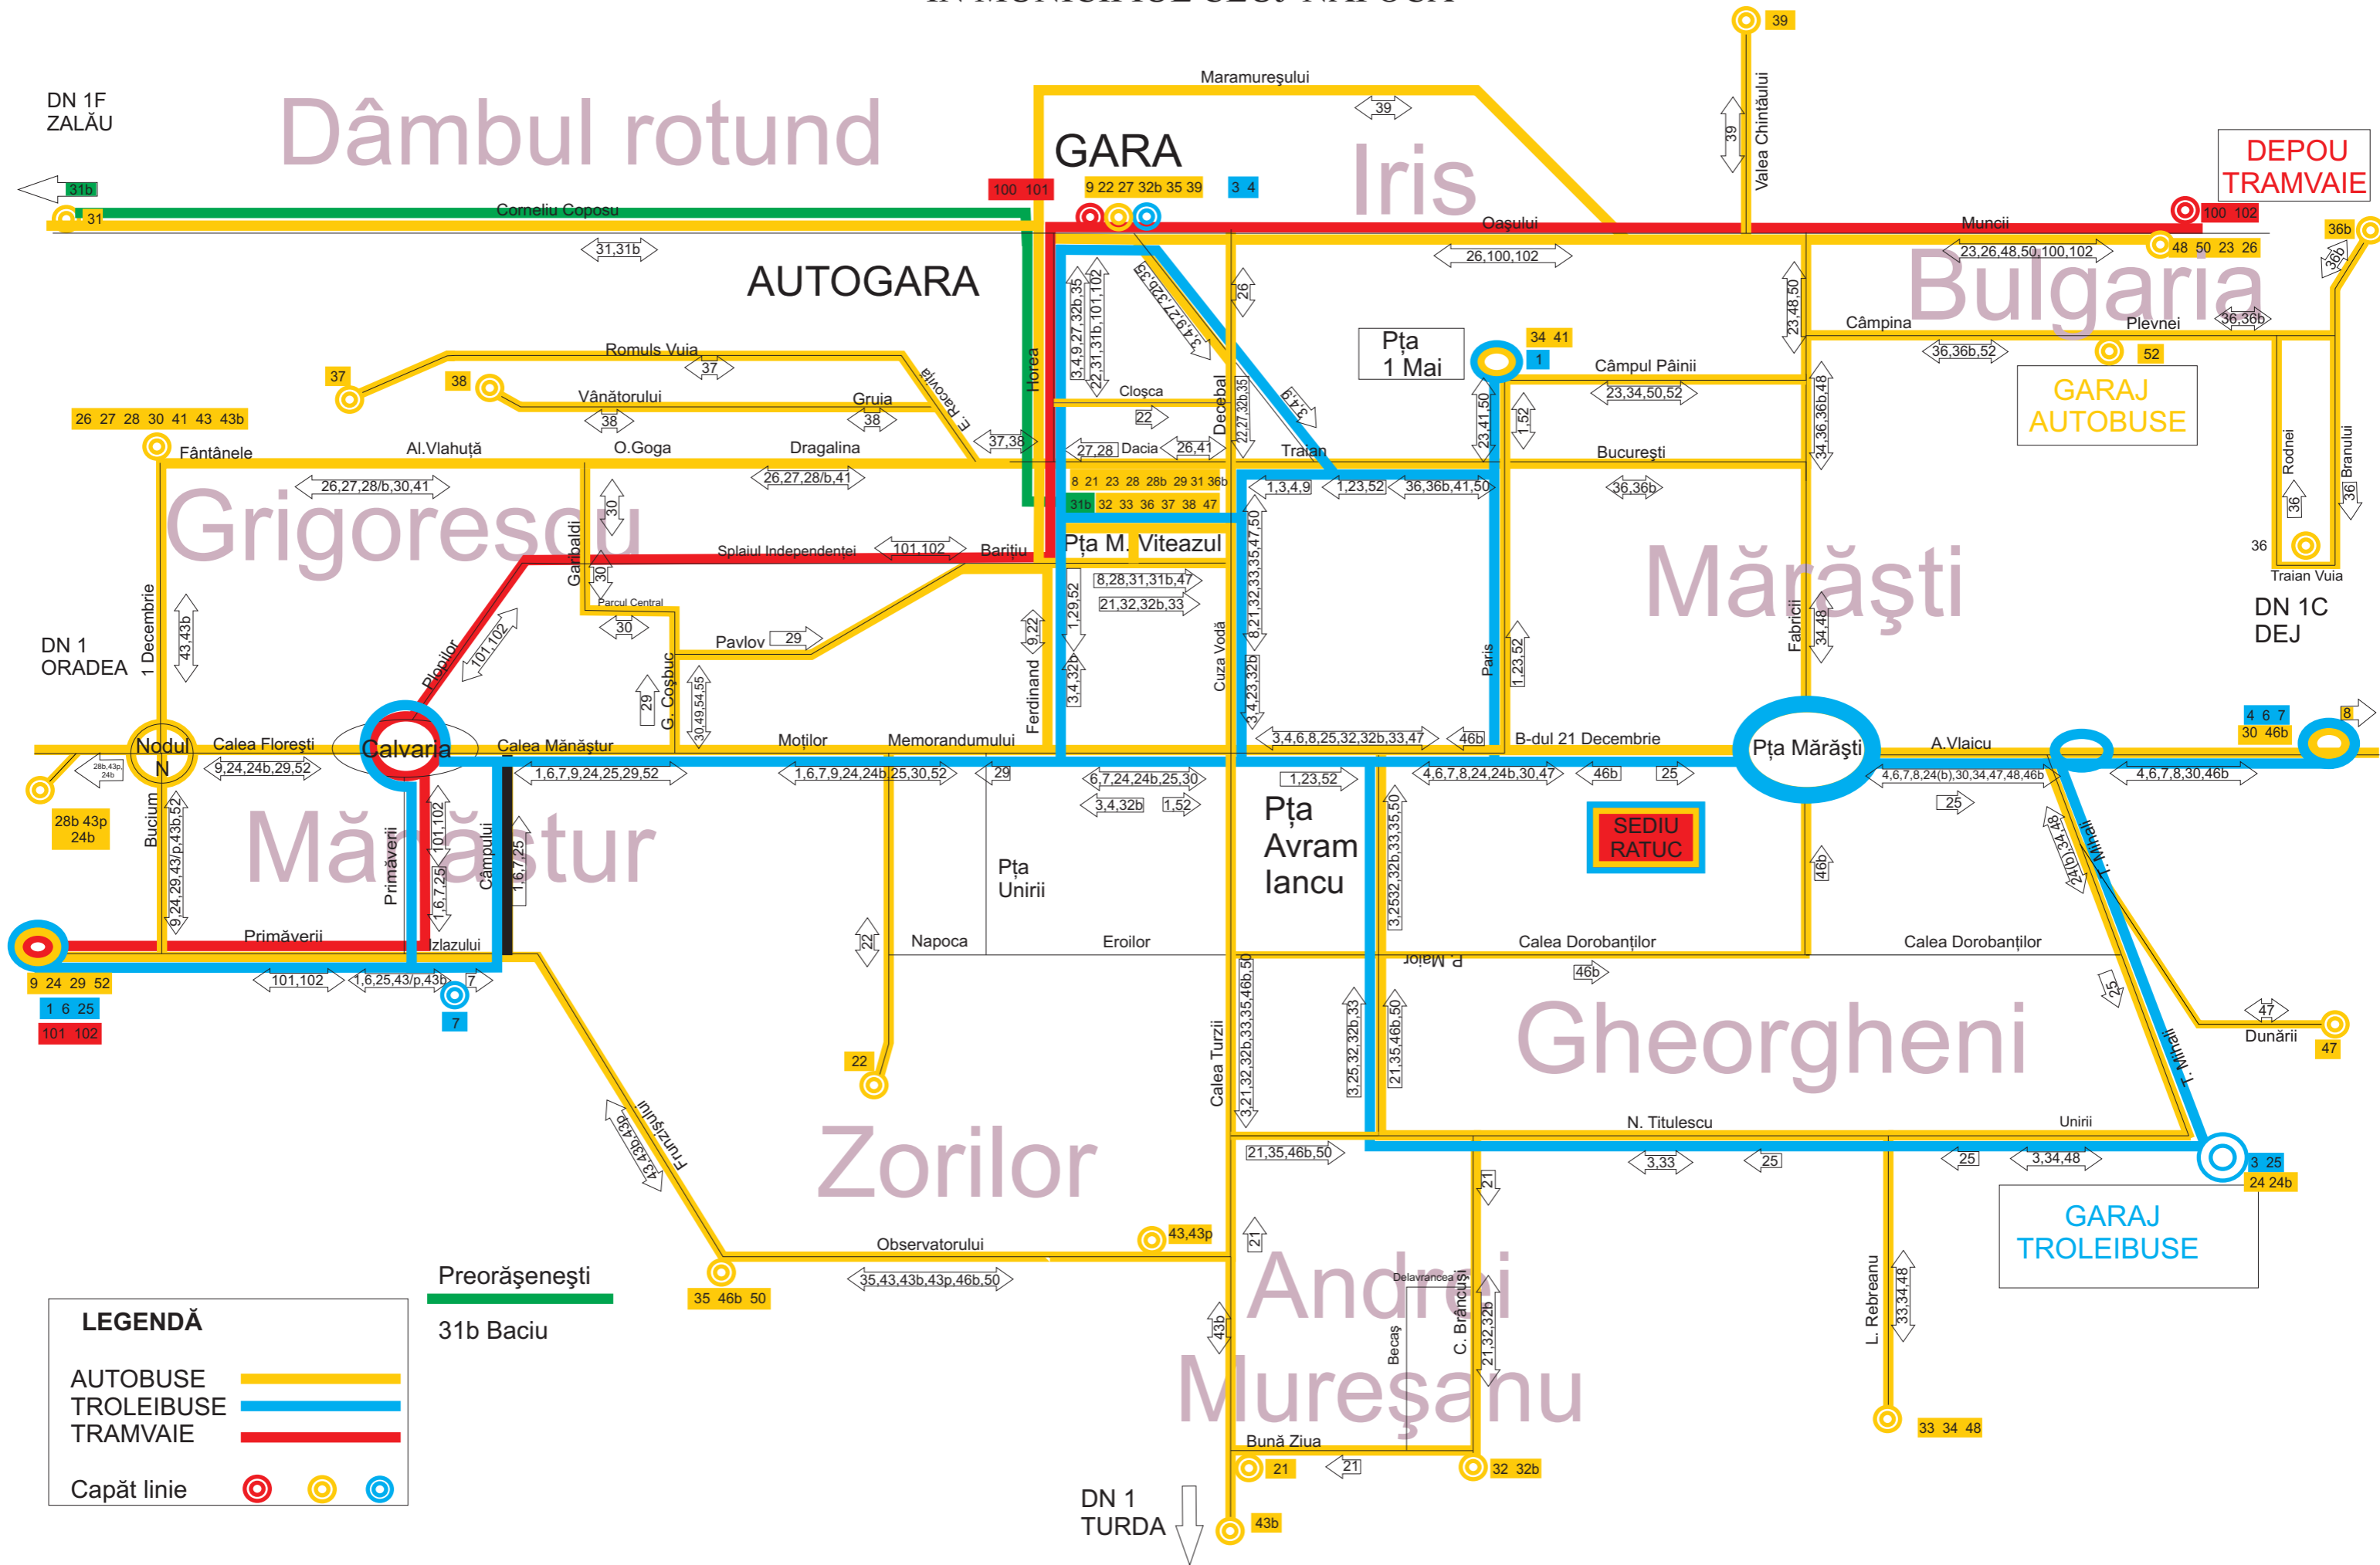

## LINII AUTOBUZE RATUC

<b>8</b>	P-ta M.VITEAZUL Str. TRAIAN VUIA	<b>32B</b>	Str. C. BRANCUSI P-ta Garii
<b>9</b>	Str. BUCIUM P-ta Garii	<b>33</b>	Aleea BAISOARA P-ta M.VITEAZUL
<b>21</b>	P-ta M.VITEAZUL Cart. BUNA ZIUA	<b>34</b>	Aleea BAISOARA P-ta 1 MAI
<b>23</b>	P-ta M.VITEAZUL B-dul MUNCII	<b>35</b>	Cart. ZORILOR P-ta Garii
<b>24</b>	Str. BUCIUM Str. UNIRII	<b>36</b>	P-ta M.VITEAZUL Str. PLEVNEI
<b>26</b>	Cart. GRIGORESCU B-dul MUNCII	<b>37</b>	P-ta M.VITEAZUL Str. ROMULUS VUIA
<b>27</b>	Cart. GRIGORESCU P-ta Garii	<b>38</b>	P-ta M.VITEAZUL Str. VANATORULUI
<b>28</b>	Cart. GRIGORESCU P-ta M.VITEAZUL	<b>39</b>	P-ta Garii V. CHINTENILOR
<b>29</b>	Str. BUCIUM P-ta M.VITEAZUL	<b>41</b>	Cart. GRIGORESCU P-ta 1 MAI
<b>30</b>	Cart. GRIGORESCU Str. A. VLAICU	<b>43</b>	Cart. GRIGORESCU Cart. ZORILOR
<b>31</b>	P-ta M.VITEAZUL Calea BACIULUI	<b>43B</b>	Cart. GRIGORESCU Calea TURZII
<b>32</b>	Str. C. BRANCUSI P-ta M.VITEAZUL	<b>47B</b>	Str. DUNARII P-ta Garii
<b>46B</b>	Cart. ZORILOR Str. A. VLAICU	<b>50</b>	Cart. ZORILOR B-dul MUNCII
<b>47</b>	P-ta M.VITEAZUL Str. DUNARII	<b>52</b>	Str. BUCIUM Str. PLEVNEI
<b>48</b>	Aleea BAISOARA	<b>36B</b>	P-ta M.VITEAZUL

## LINII MICROBUZE RATUC

<b>22</b>	P-ta Garii Sp.BOLI INFECTIOASE		
-----------	-----------------------------------	--	--

## TROLEIBUZE

<b>1</b>	Str. BUCIUM P-ta 1 MAI	<b>6</b>	Str BUCIUM Str. A. VLAICU
<b>3</b>	Str. UNIRII P-ta Garii	<b>7</b>	Str. A. VLAICU Str. IZLAZULUI
<b>4</b>	Str. A. VLAICU P-ta Garii	<b>25</b>	Str. BUCIUM Str. UNIRII

# REȚEAUA DE TRANSPORT PUBLIC ÎN MUNICIPIUL CLUJ-NAPOCA

**LEGENDĂ**

AUTOBUSE	
TROLEIBUSE	
TRAMVAIE	
Capăt linie	

Preorășenești  
31b Baciu

DN 1  
TURDA